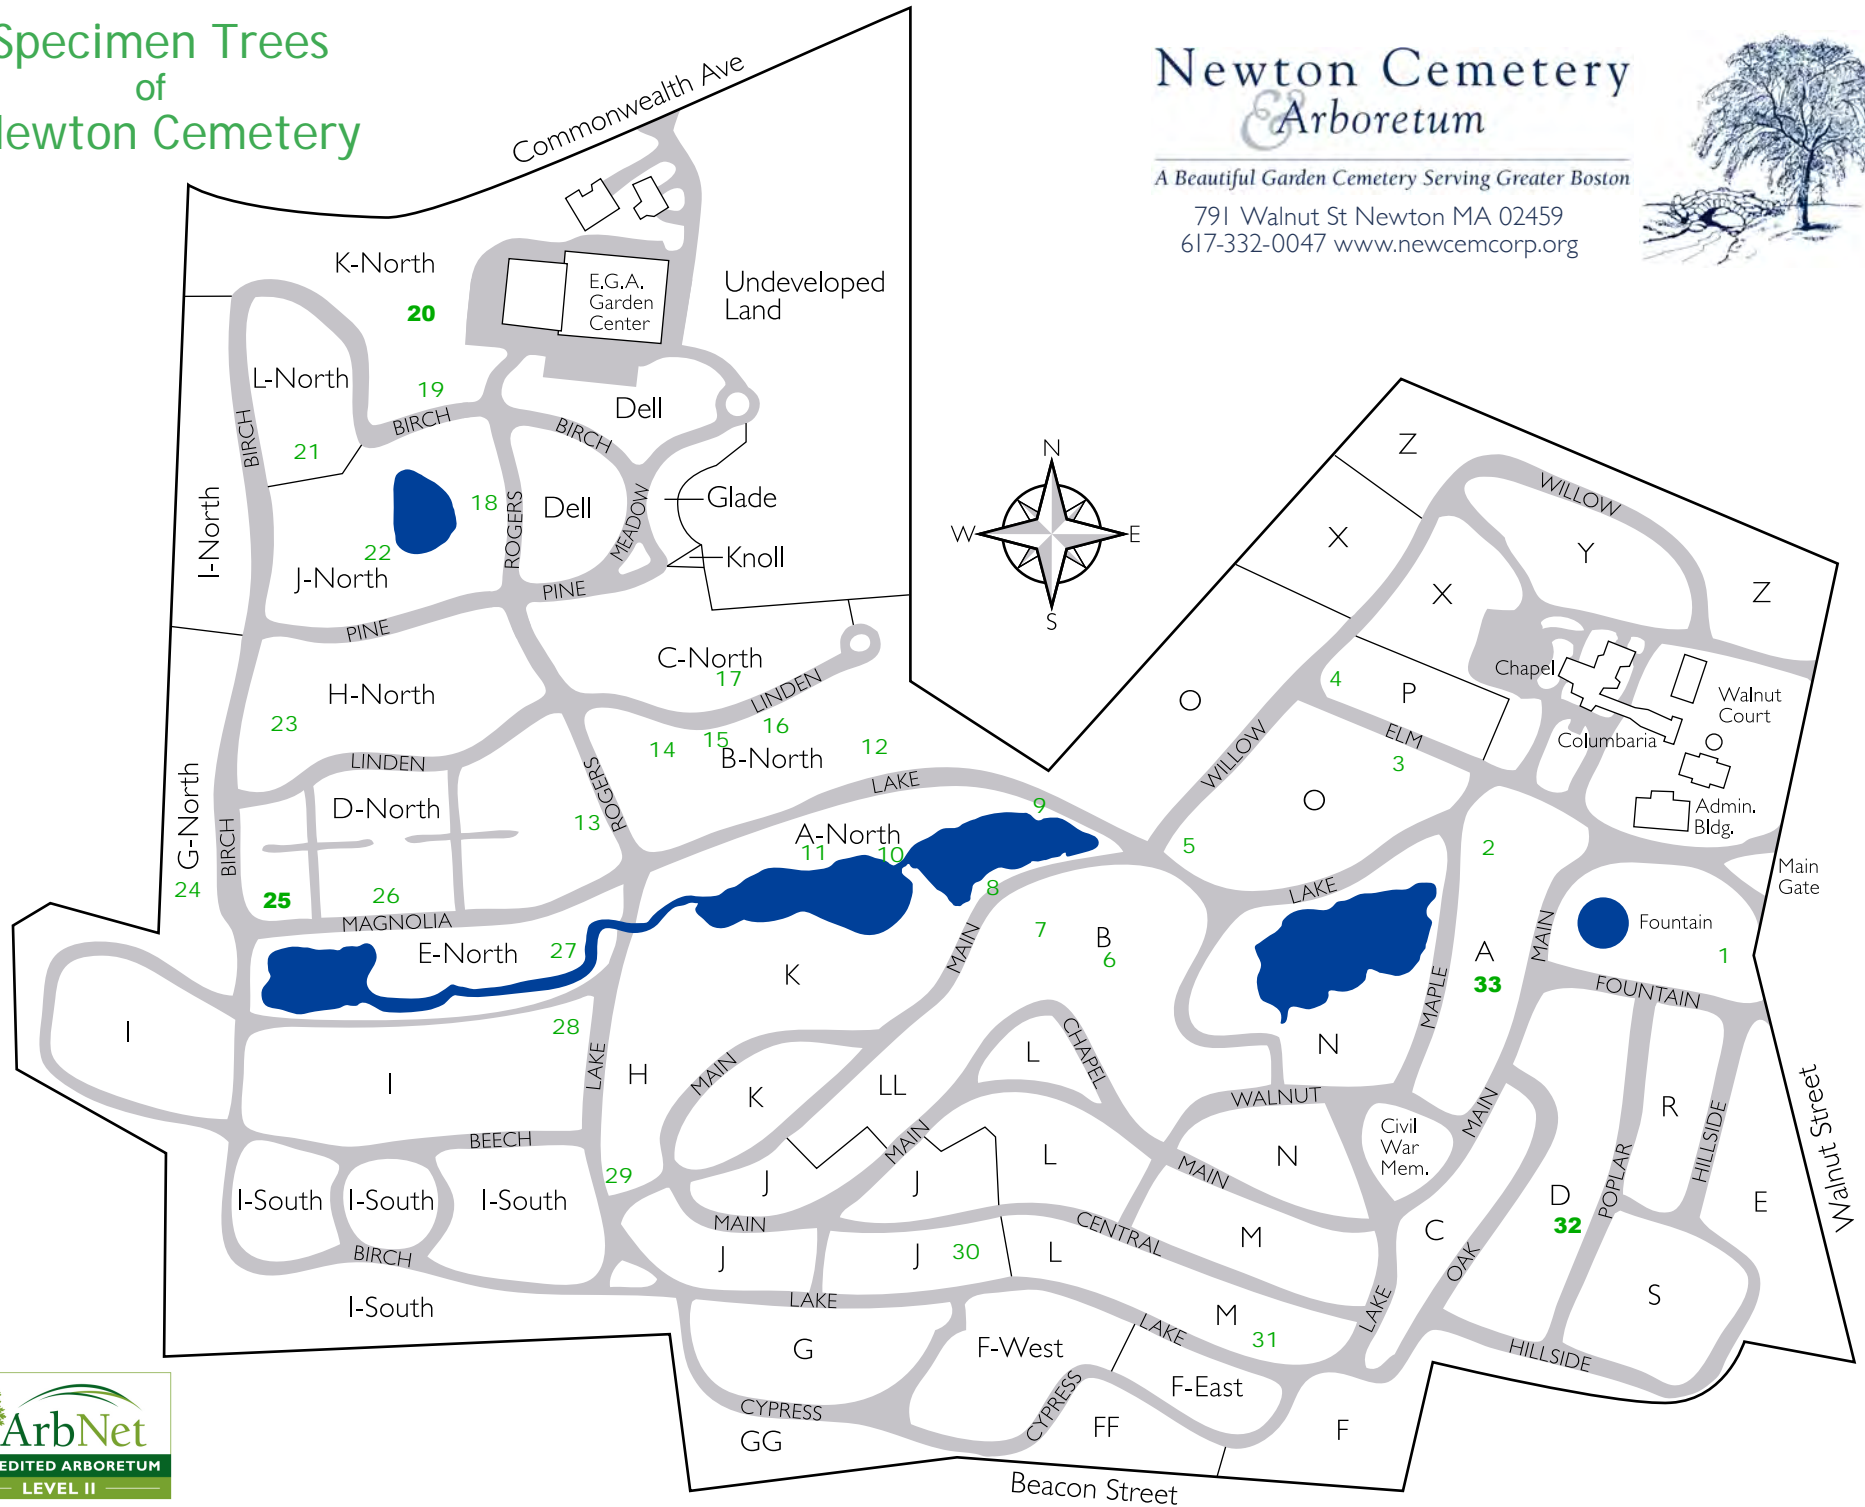

# Specimen Trees of Newton Cemetery

# Newton Cemetery & Arboretum

A Beautiful Garden Cemetery Serving Greater Boston

791 Walnut St Newton MA 02459  
617-332-0047 [www.newcemcorp.org](http://www.newcemcorp.org)

# Specimen Trees of Newton Cemetery

<u>Tree #</u>	<u>Common Name</u>	<u>Latin Name</u>
1	Sugar Maple	<i>Acer saccharum</i> "Newton Sentry"
2	Shagbark Hickory	<i>Carya ovata</i>
3	Hardy Rubber Tree	<i>Eucommia ulmoides</i>
4	Japanese Zelkova	<i>Zelkova serrata</i>
5	Amur Corktree	<i>Phellodendron amurense</i>
6	American Elm	<i>Ulmus americana</i>
7	Weeping Beech	<i>Fagus sylvatica pendula</i>
8	California Buckeye	<i>Aesculus californica</i>
9	Camperdown Elm	<i>Ulmus glabra camperdowni</i>
10	Dawn Redwood	<i>Metasequoia glyptostroides</i>
11	Sourwood	<i>Oxydendrum arboreum</i>
12	Carolina Silverbell	<i>Halesia carolina</i>
13	American Yellowwood	<i>Cladrastis Lutea</i>
14	Black Tupelo	<i>Nyssa sylvatica</i>
15	Umbrella Pine	<i>Sciadopitys verticillata</i>
16	Golden Rain Tree	<i>Koelreuteria paniculate</i>
17	Sweetgum	<i>Liquidambar styraciflua</i>
18	Amur Maackia	<i>Maackia amurensis</i>
19	Hedge Maple	<i>Acer campestre</i>
20	Three-Flower Maple	<i>Acer Triflorum</i>
21	European Columnar Beech	<i>Fagus fastigiata</i>
22	Blue Atlas Cedar	<i>Cedrus atlantica glauca</i>
23	Corneliancherry Dogwood	<i>Cornus mas</i>
24	Swiss Stone Pine	<i>Pinus cembra</i>
25	Tuliptree	<i>Liriodendron tulipifera</i>
26	Ginkgo	<i>Ginkgo biloba</i>
27	Paper Bark Maple	<i>Acer Griseum</i>
28	European Beech	<i>Fagus purpurea</i>
29	Japanese Stewartia	<i>Stewartia pseudocamellia</i>
30	Larch/Tamarack	<i>Larix laricina</i>
31	Western Red Cedar	<i>Thuja plicata</i>
32	Sycamore	<i>Platanus occidentalis</i>
33	Japanese Red Pine	<i>Pinus densiflora</i>