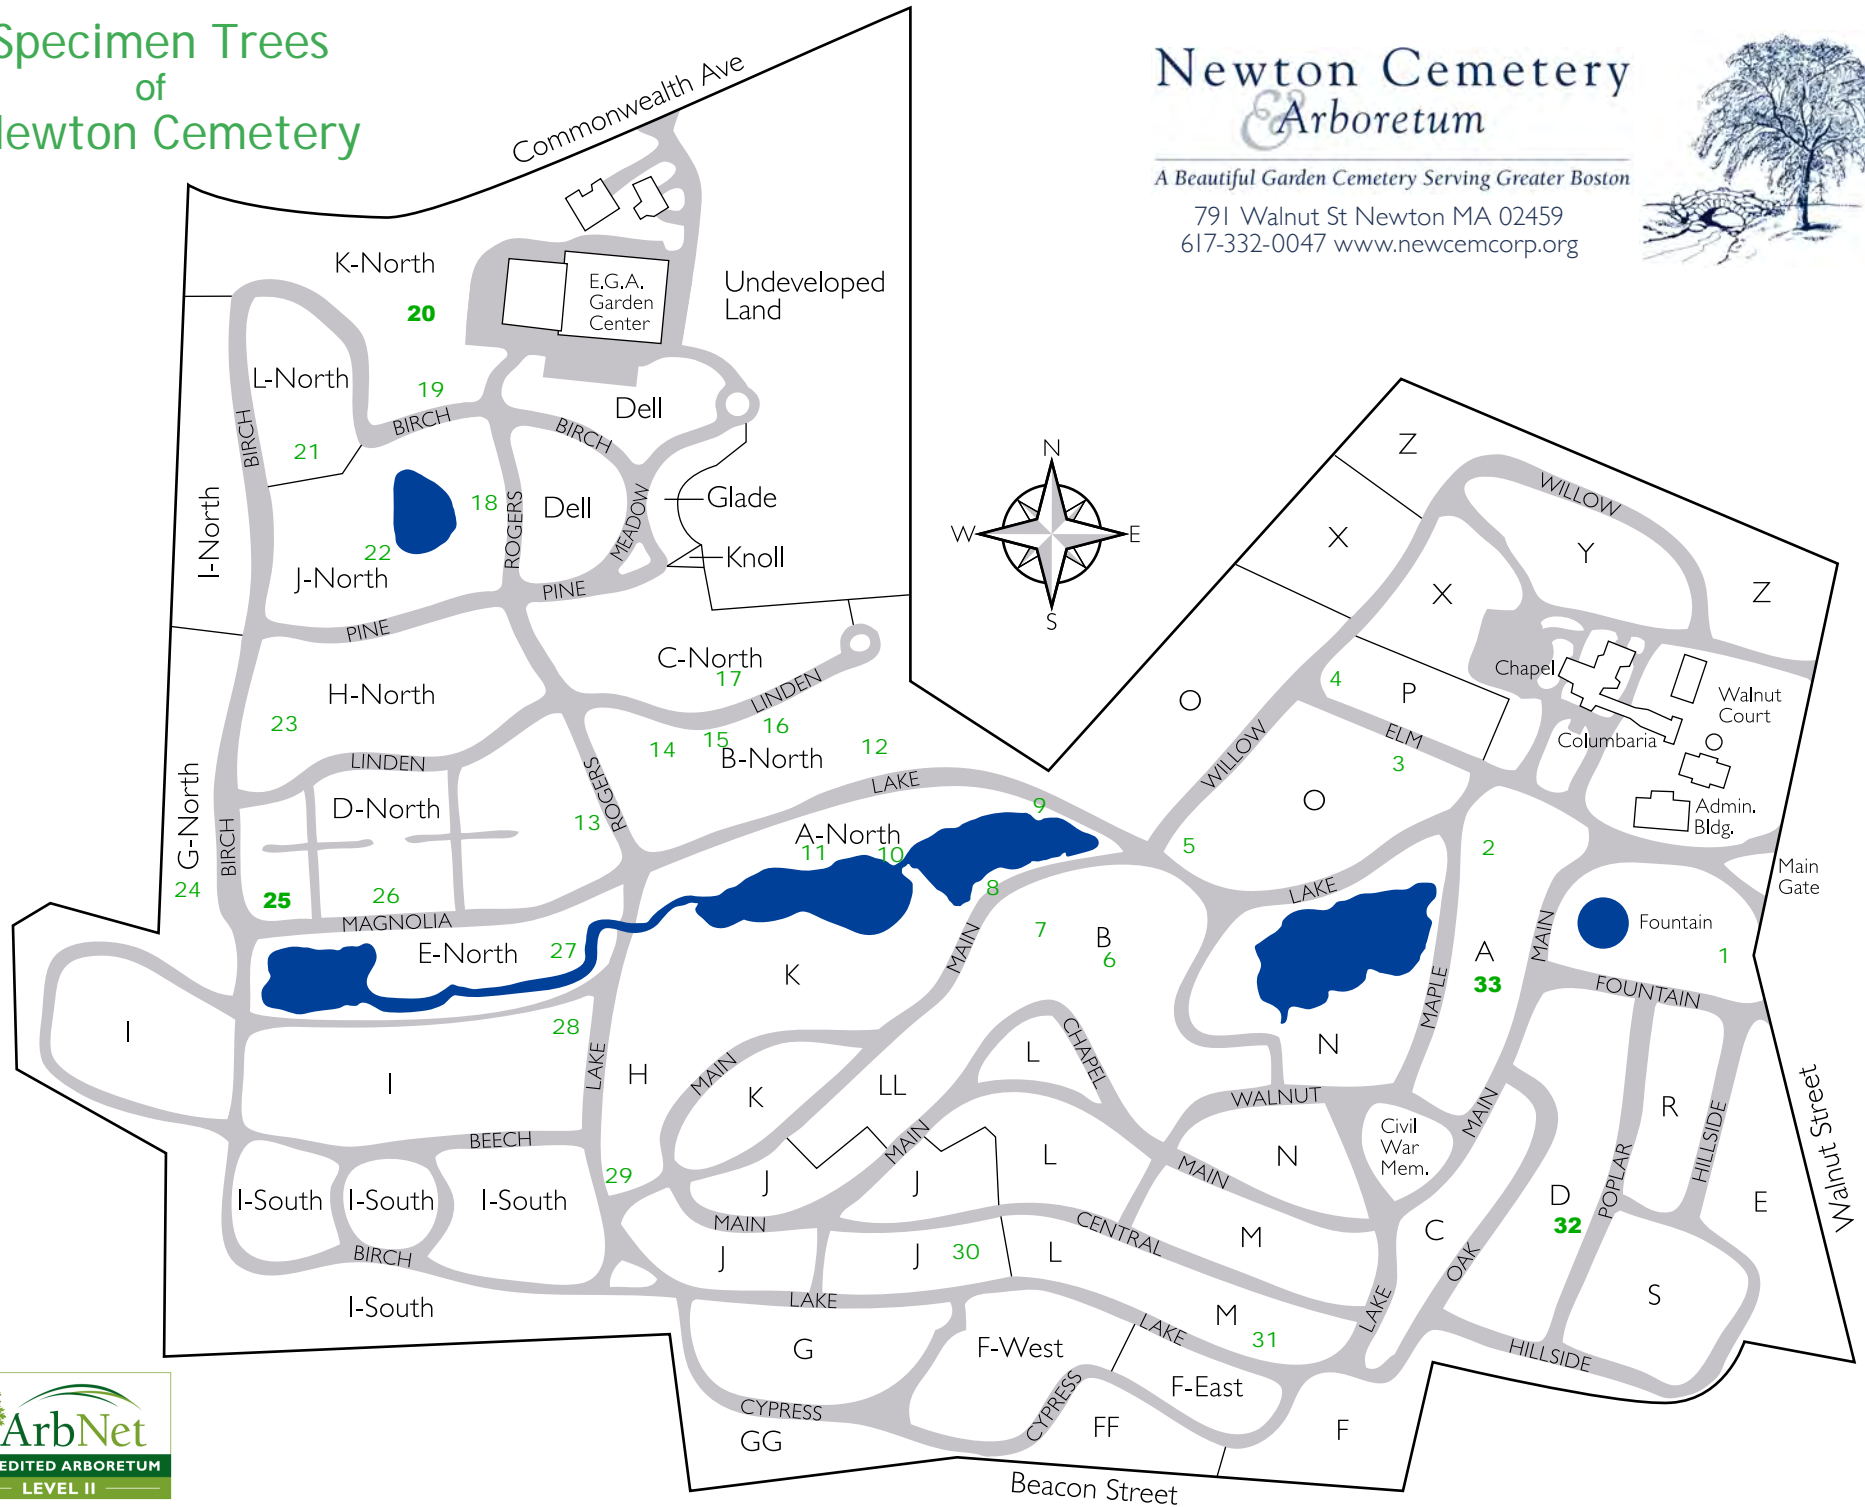

# Specimen Trees of Newton Cemetery

# Newton Cemetery & Arboretum

A Beautiful Garden Cemetery Serving Greater Boston

791 Walnut St Newton MA 02459  
617-332-0047 [www.newcemcorp.org](http://www.newcemcorp.org)

# Specimen Trees of Newton Cemetery

<u>Tree #</u>	<u>Common Name</u>	<u>Latin Name</u>
1	Sugar Maple	<i>Acer saccharum</i> "Newton Sentry"
2	Shagbark Hickory	<i>Carya ovata</i>
3	Hardy Rubber Tree	<i>Eucommia ulmoides</i>
4	Japanese Zelkova	<i>Zelkova serrata</i>
5	Amur Corktree	<i>Phellodendron amurense</i>
6	American Elm	<i>Ulmus americana</i>
7	Weeping Beech	<i>Fagus sylvatica pendula</i>
8	California Buckeye	<i>Aesculus californica</i>
9	Camperdown Elm	<i>Ulmus glabra camperdowni</i>
10	Dawn Redwood	<i>Metasequoia glyptostroides</i>
11	Sourwood	<i>Oxydendrum arboreum</i>
12	Carolina Silverbell	<i>Halesia carolina</i>
13	American Yellowwood	<i>Cladrastis Lutea</i>
14	Black Tupelo	<i>Nyssa sylvatica</i>
15	Umbrella Pine	<i>Sciadopitys verticillata</i>
16	Golden Rain Tree	<i>Koelreuteria paniculate</i>
17	Sweetgum	<i>Liquidambar styraciflua</i>
18	Amur Maackia	<i>Maackia amurensis</i>
19	Hedge Maple	<i>Acer campestre</i>
20	Three-Flower Maple	<i>Acer Triflorum</i>
21	European Columnar Beech	<i>Fagus fastigiata</i>
22	Blue Atlas Cedar	<i>Cedrus atlantica glauca</i>
23	Corneliancherry Dogwood	<i>Cornus mas</i>
24	Swiss Stone Pine	<i>Pinus cembra</i>
25	Tuliptree	<i>Liriodendron tulipifera</i>
26	Ginkgo	<i>Ginkgo biloba</i>
27	Paper Bark Maple	<i>Acer Griseum</i>
28	European Beech	<i>Fagus purpurea</i>
29	Japanese Stewartia	<i>Stewartia pseudocamellia</i>
30	Larch/Tamarack	<i>Larix laricina</i>
31	Western Red Cedar	<i>Thuja plicata</i>
32	Sycamore	<i>Platanus occidentalis</i>
33	Japanese Red Pine	<i>Pinus densiflora</i>

Scan this QR code  
for on-line tree tour